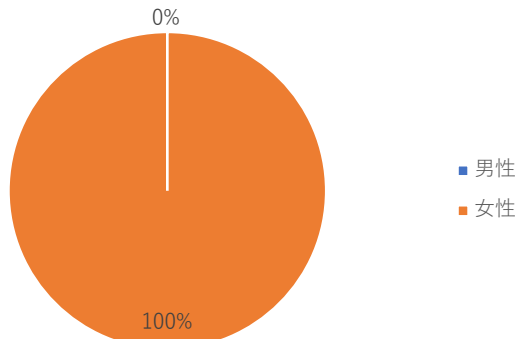

# 稲田さわやかサロン アンケート結果

	男性	女性
性別	0	13

	60	70	80	90
年代	0	1	9	3

	むずかしい	ややむずかしい	ふつう	ややわかりやすい	わかりやすい	無回答
わかりやすさ	2	0	1	3	7	0

	短い	やや短い	ちょうど良い	やや長い	長い	無回答
時間の長さ	1	2	2	5	2	1

	不満	やや不満	ふつう	やや満足	満足	無回答
満足度	2	0	0	0	11	0

参加者	13
アンケート回収	13
アンケート回収率	100

## コメント

わかりやすかった

わかりやすく、楽しい時間をすごしました。

実技までしていただきありがとうございます。

大変よかったです。

性別

年代

わかりやすさ

時間の長さ

満足度