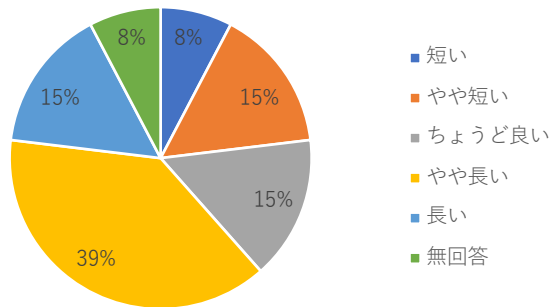

# 稲田さわやかサロン アンケート結果

	男性	女性
性別	0	13

	60	70	80	90
年代	0	1	9	3

	むずかしい	ややむずかしい	ふつう	ややわかりやすい	わかりやすい	無回答
わかりやすさ	2	0	1	3	7	0

	短い	やや短い	ちょうど良い	やや長い	長い	無回答
時間の長さ	1	2	2	5	2	1

	不満	やや不満	ふつう	やや満足	満足	無回答
満足度	2	0	0	0	11	0

参加者	13
アンケート回収	13
アンケート回収率	100

## コメント

わかりやすかった

わかりやすく、楽しい時間をすごしました。

実技までしていただきありがとうございます。

大変よかったです。

性別

年代

わかりやすさ

時間の長さ

満足度