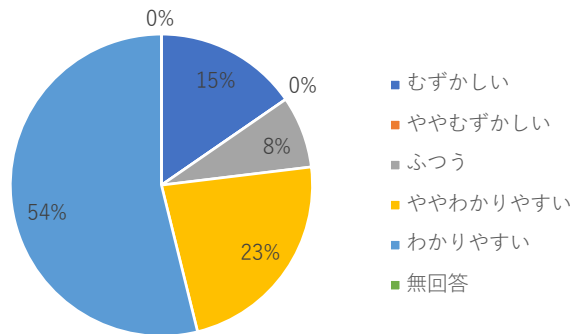

# 稲田さわやかサロン アンケート結果

	男性	女性
性別	0	13

	60	70	80	90
年代	0	1	9	3

	むずかしい	ややむずかしい	ふつう	ややわかりやすい	わかりやすい	無回答
わかりやすさ	2	0	1	3	7	0

	短い	やや短い	ちょうど良い	やや長い	長い	無回答
時間の長さ	1	2	2	5	2	1

	不満	やや不満	ふつう	やや満足	満足	無回答
満足度	2	0	0	0	11	0

参加者	13
アンケート回収	13
アンケート回収率	100

## コメント

わかりやすかった

わかりやすく、楽しい時間をすごしました。

実技までしていただきありがとうございます。

大変よかったです。

性別

年代

わかりやすさ

時間の長さ

満足度