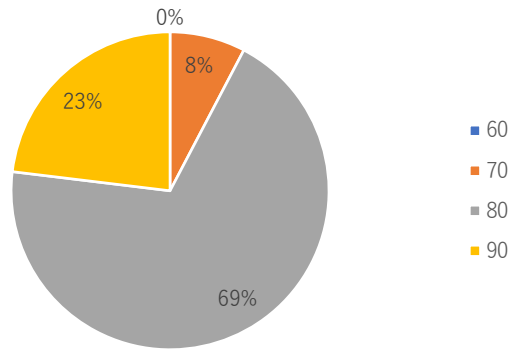

# 稲田さわやかサロン アンケート結果

	男性	女性
性別	0	13

	60	70	80	90
年代	0	1	9	3

	むずかしい	ややむずかしい	ふつう	ややわかりやすい	わかりやすい	無回答
わかりやすさ	2	0	1	3	7	0

	短い	やや短い	ちょうど良い	やや長い	長い	無回答
時間の長さ	1	2	2	5	2	1

	不満	やや不満	ふつう	やや満足	満足	無回答
満足度	2	0	0	0	11	0

参加者	13
アンケート回収	13
アンケート回収率	100

## コメント

わかりやすかった

わかりやすく、楽しい時間をすごしました。

実技までしていただきありがとうございます。

大変よかったです。

性別

年代

わかりやすさ

時間の長さ

満足度